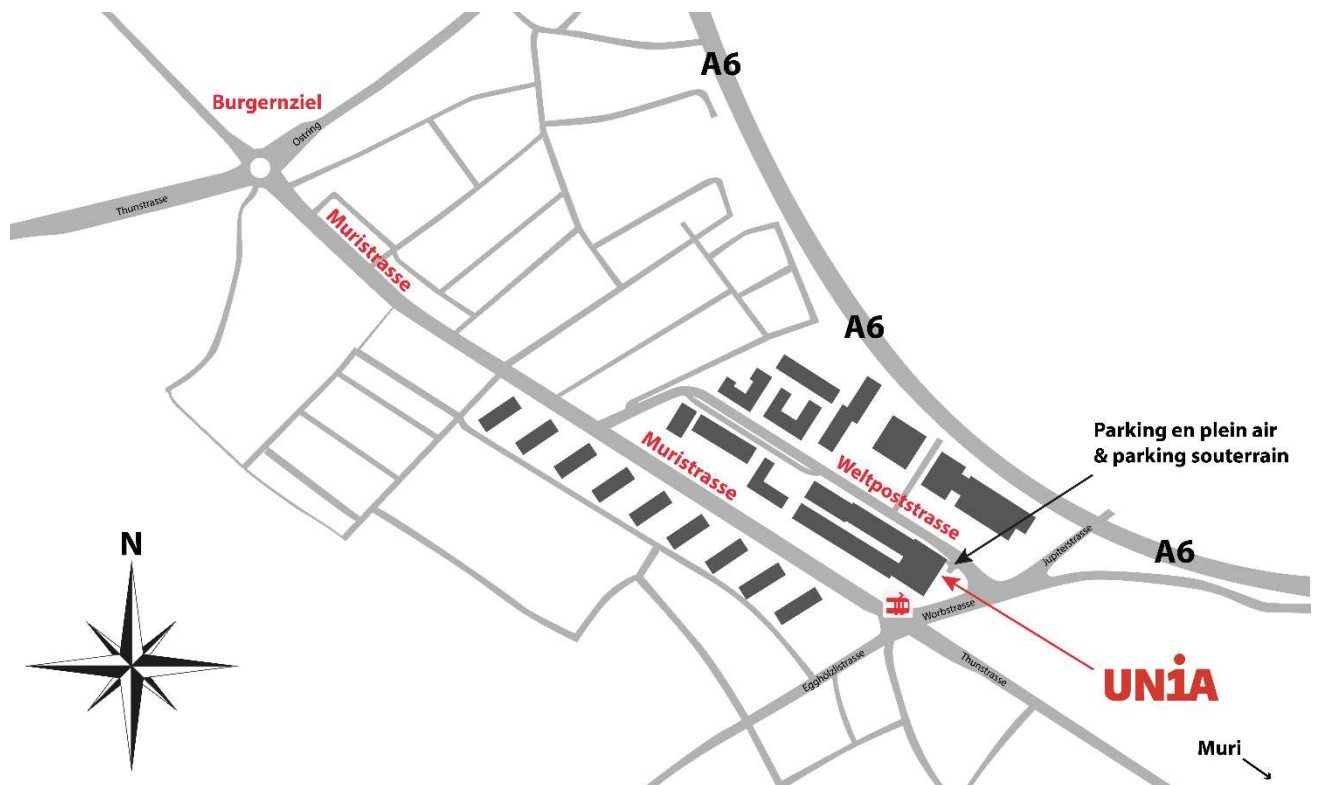

Places de parc

Sur le parking en plein air devant le bâtiment «Unia» et dans le parking sous-terrain, il n'y a que quelques places disponibles. L'accès au **parking souterrain** se fait par la **Weltpoststrasse** sur le côté nord-est du bâtiment, par la **première entrée sur la gauche** marquée «P Coop». Les places de parc réservées pour Unia sont indiquées.

Plan avec l'arrêt de tram «Egghölzli»